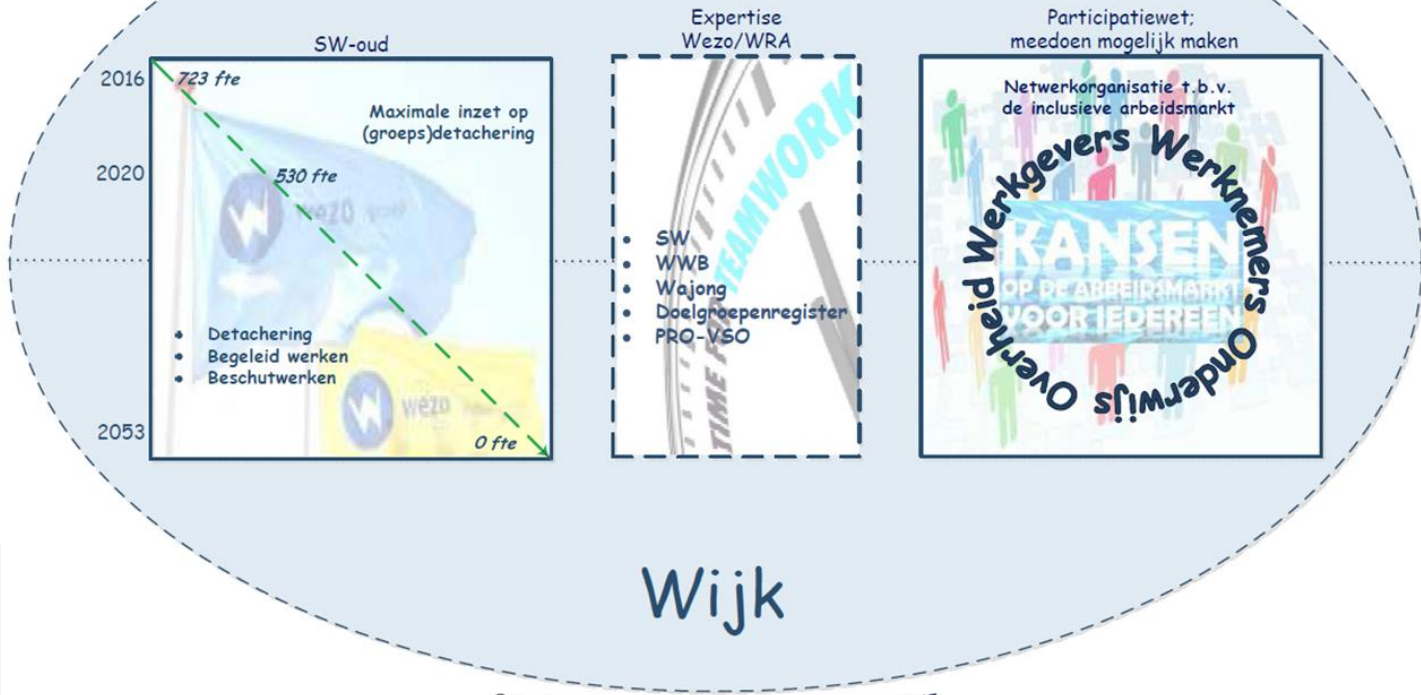

Leerwerkcentrum Zwolle

Kwartiermakers

Annet Westerdijk
Frans Kuijpers

Missie: Iedereen doet mee; Mensen met een afstand tot de arbeidsmarkt aan de slag bij reguliere werkgevers

Regio

Wijk

wezo

Zwolle

Leerwerkcentrum Zwolle

wezo

Zwolle

Leerwerkcentrum Zwolle

Contouren

- Is meer dan samenvoegen WRA-Wezo
- Gericht op het ontwikkelen van arbeidspotentieel van werkzoekenden met een afstand tot werk
- Vervult een plek in de keten (vraag en aanbod op de arbeidsmarkt)
- Aansluiten bij regionale ontwikkelingen
- Eigen lokale identiteit
- Doorontwikkeling met partners
- Kosten efficiënt